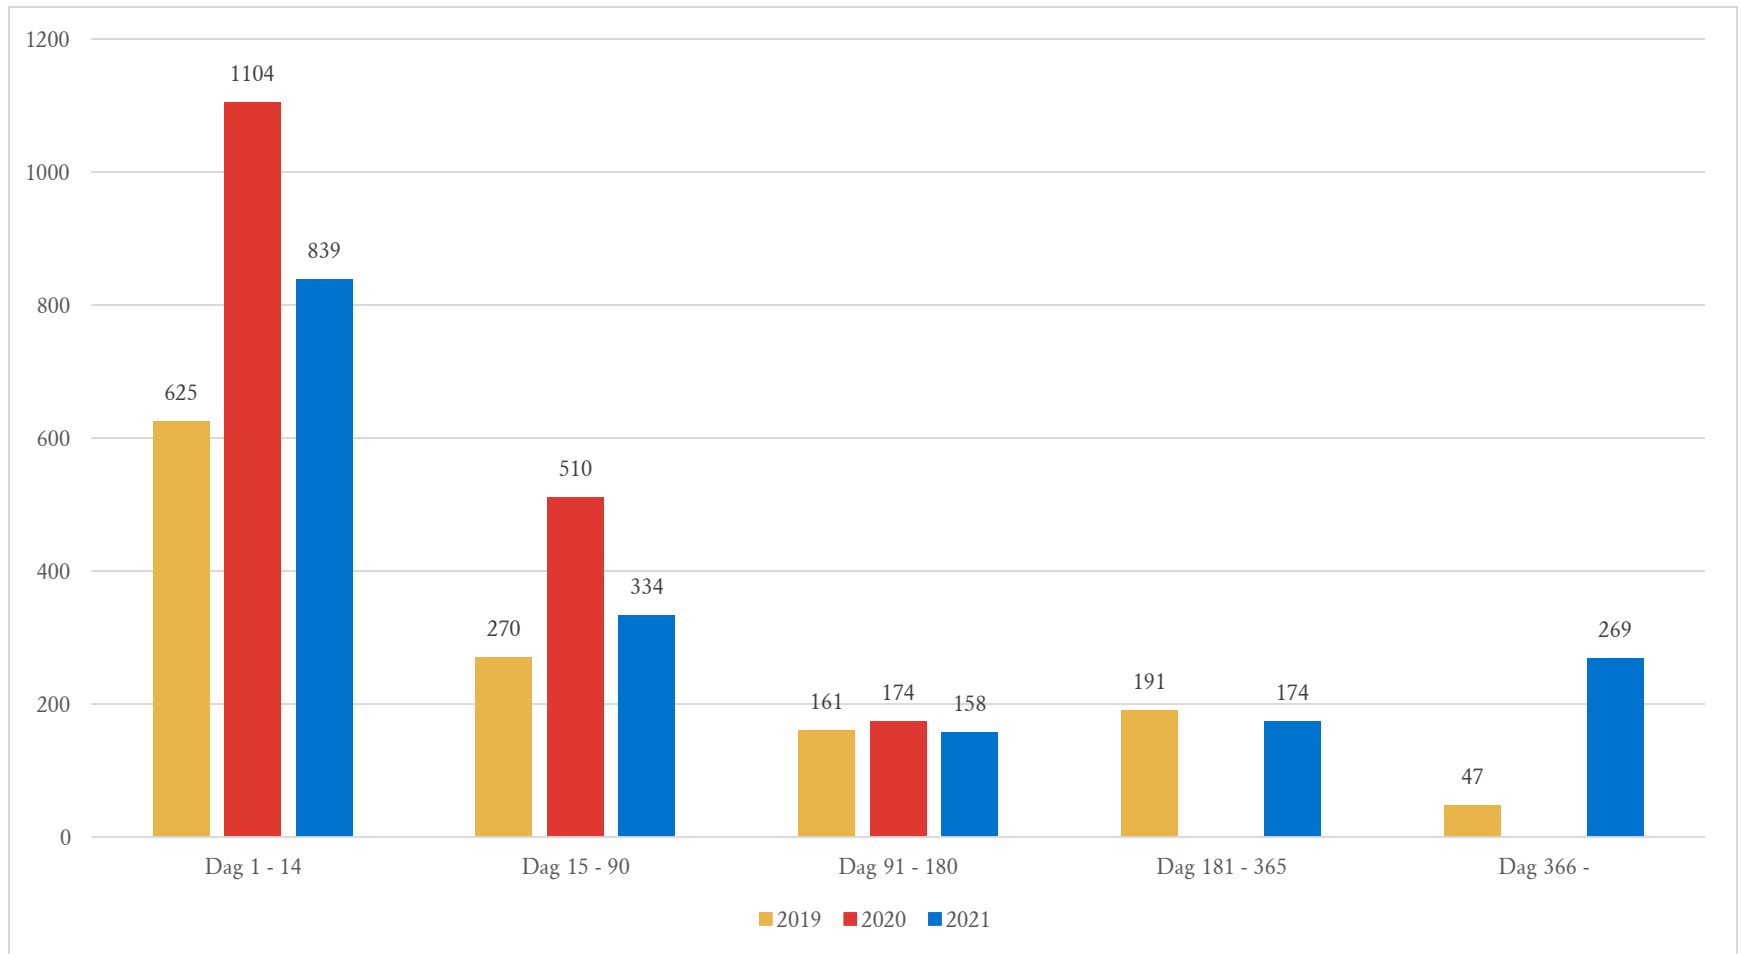

Stöd och omsorg