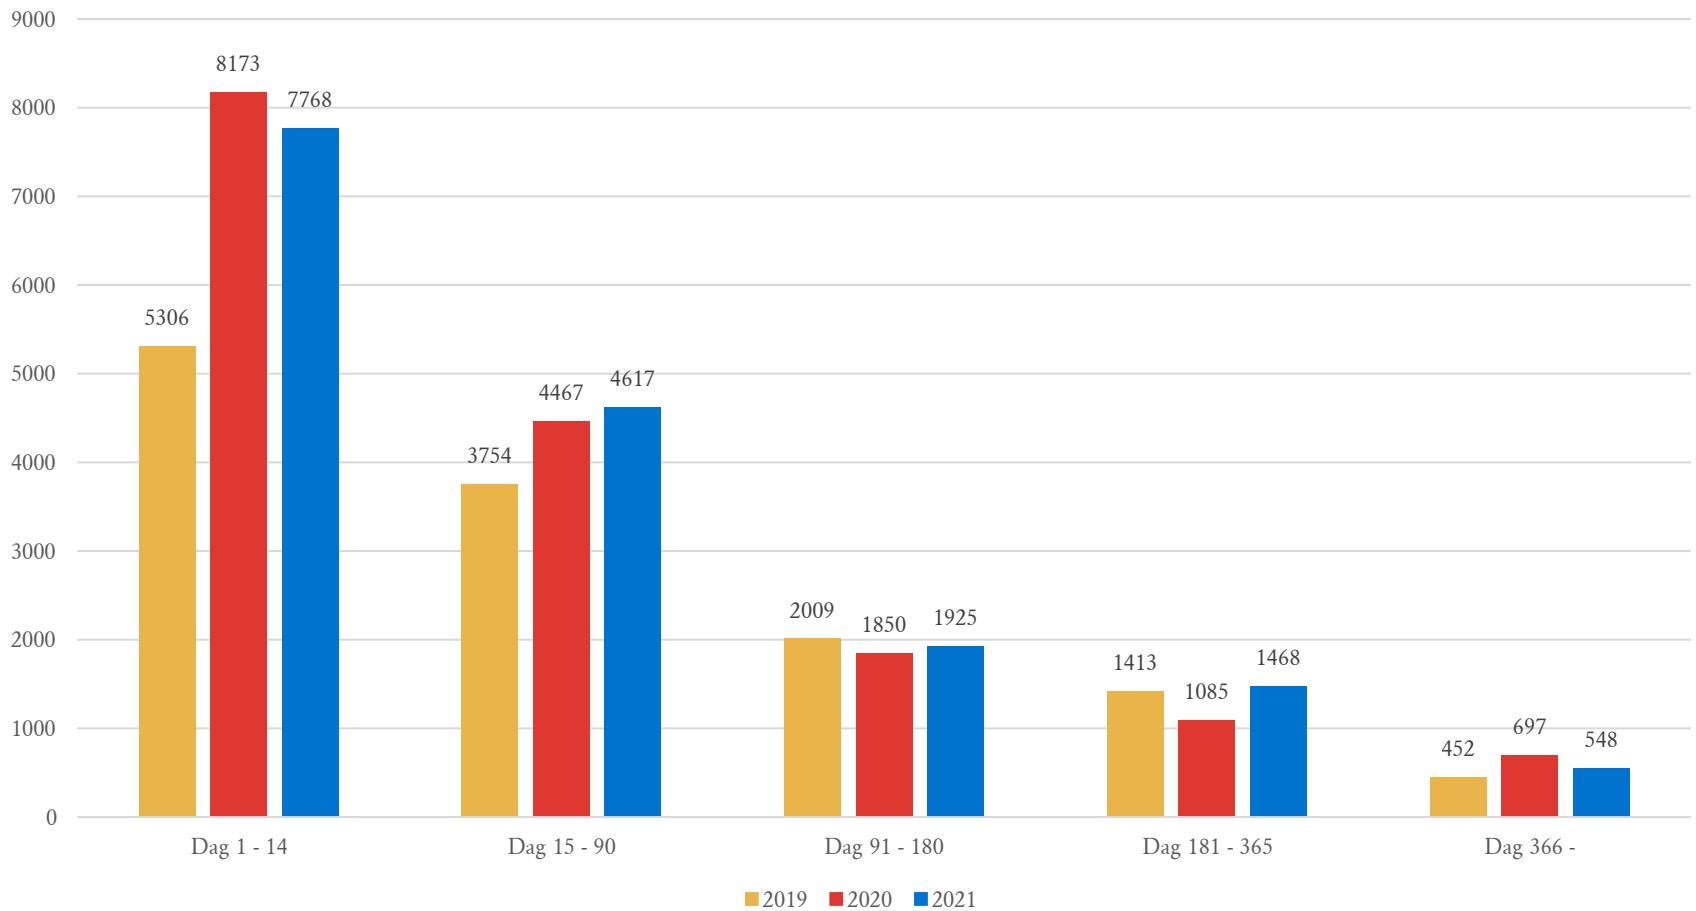

TIMRÅ KOMMUN

Sjukfrånvaro

from
Timrå
with love

Socialförvaltningen

Socialförvaltningen

Äldreomsorg

Äldreomsorg

Stöd och omsorg