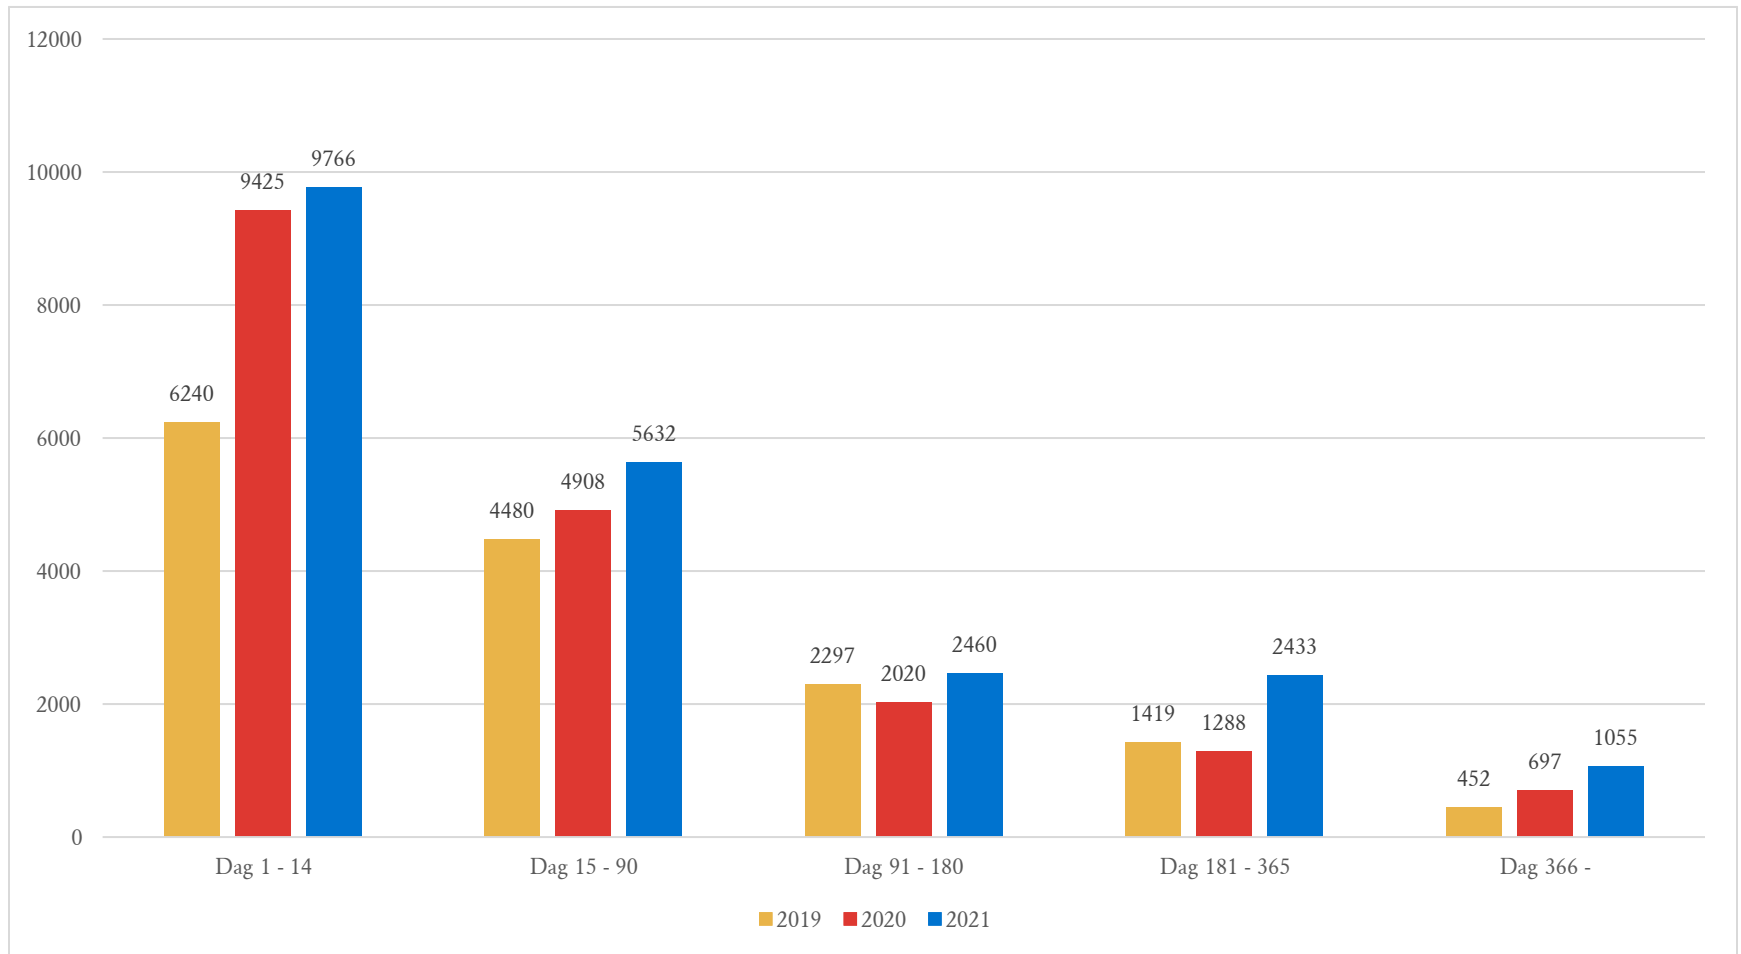

TIMRÅ KOMMUN

Sjukfrånvaro

from
Timrå
with love

Socialförvaltningen

Socialförvaltningen

Äldreomsorg

Äldreomsorg

Stöd och omsorg